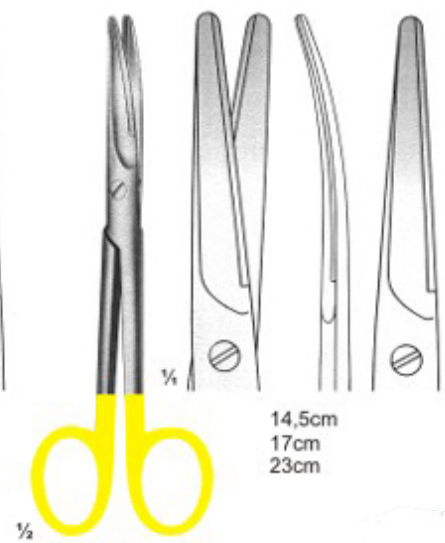

2818
METZENBAUM FINO
Straight

14cm
23cm

18cm
25cm

20cm
28cm

2819
METZENBAUM FINO
Curved

14cm
20cm

18cm
23cm

2820
METZENBAUM FINO
Sharp

2821
BRUNS
235 mm

Scissors With Tungsten Carbide Inserts

Ahmed Pak Impex

2822
METZENBAUM FINO

2823
METZENBAUM FINO

2824
METZENBAUM FINO

2825
METZENBAUM FINO

2826
MAYO
Straight