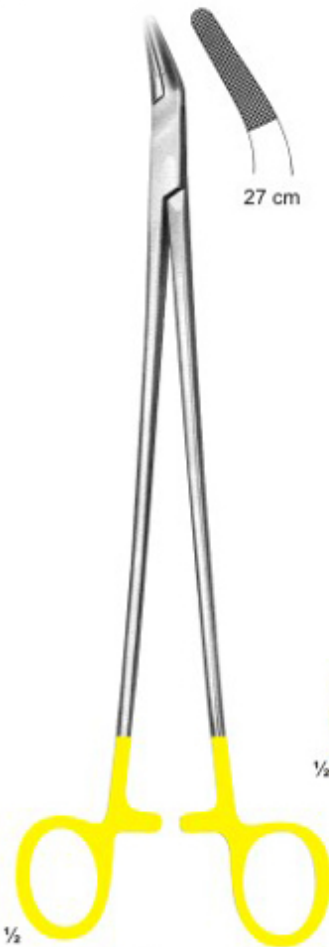

2869
HEGAR-VASCULAR

2870
WEBSTER
125 mm

Needle Holders With Tungsten Carbide Inserts

Almed Pak Impex

2871
BOZEMANN-WERTHEIM
20, 24, 26 cm

2872
STRATTE

2873
RYDER

2874
RYDER-VASCULAR

2875
MARTIN

2876
SAROT

Needle Holders With Tungsten Carbide Inserts

Almed Pak Impex

2877
FINOCHIETTO
27 cm

2878
HEANEY
27,24 cm

2879
BAUMGARTNER
145 mm

2880
MATHIEU

2881
MATHIEU
14,17,20 cm

2882
MATHIEU-KOSHER
14,17,20,24 cm

2883
MATHIEU-KOSHER
17,20,24 cm

2884
MATHIEU-VASCUL
17,20,24 cm

Needle Holders With T.C. Inserts

Ahmed Pak Impex

2885
MATHIEU-RYDER
17,20,24 cm

2886
LICHTENBERG
20 cm

2887
LANGHALS
20,25 cm

2888
LICHTENBERG
20,25 cm

2889
LUEHTY-BECK
20,25 cm

2890
LUEHTY-BECK
20,25 cm

2891
LANGENBECK
18,20,22 cm

2892
LANGENBECK
18,20,22 cm

Wire Cutting Plier With T.C. Inserts

Ahmed Pak Impex