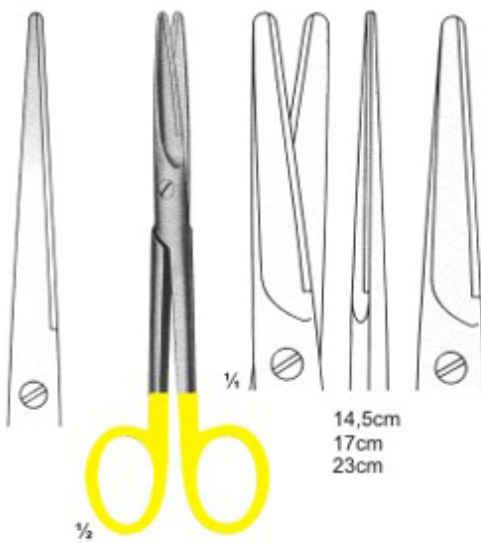

2818
METZENBAUM FINO
Straight

14cm
23cm

18cm
25cm

20cm
28cm

2819
METZENBAUM FINO
Curved

14cm
20cm

18cm
23cm

2820
METZENBAUM FINO
Sharp

2821
BRUNS
235 mm

Scissors With Tungsten Carbide Inserts

Ahmed Pak Impex

2822
METZENBAUM FINO

2823
METZENBAUM FINO

2824
METZENBAUM FINO

2825
METZENBAUM FINO

2826
MAYO
Straight