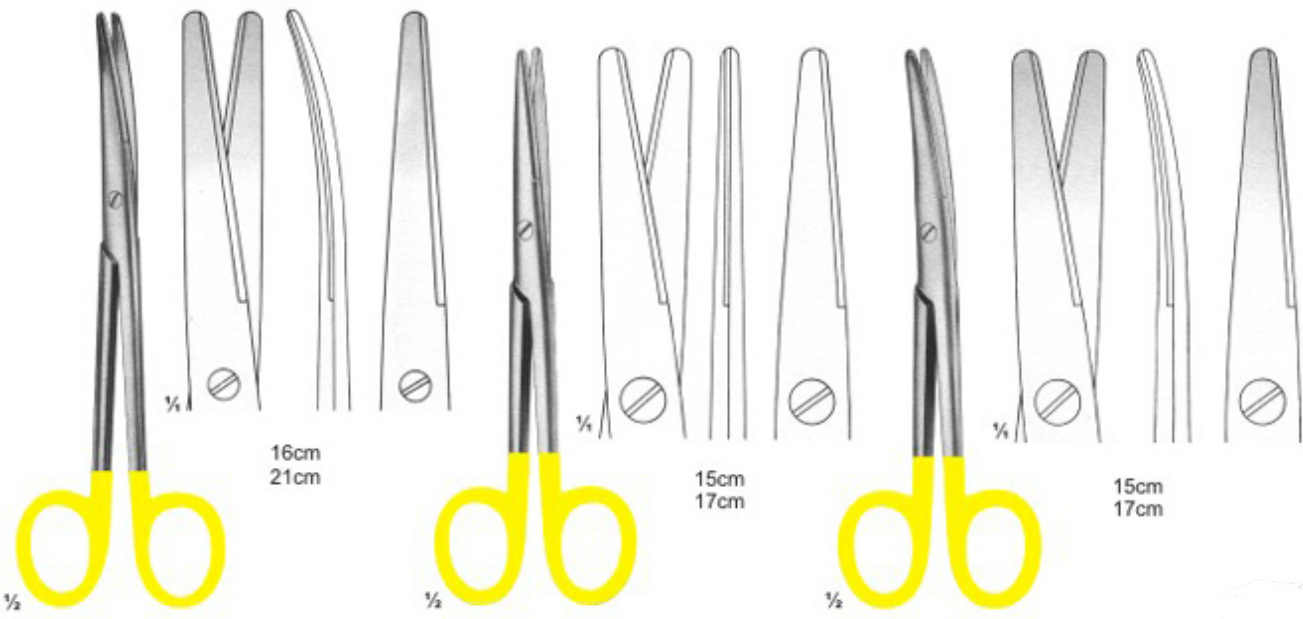

14,5cm
16,5cm
18,5cm

2804
Standard

14,5cm
16,5cm
18,5cm

2805
Standard

14,5cm
16,5cm
18,5cm

2806
Standard

14,5cm
16,5cm
18,5cm

2807
Standard

14,5cm
16,5cm
18,5cm

2808
Standard

14,5cm
16,5cm
18,5cm

Scissors With Tungsten Carbide Inserts

Ahmed Pak Impex

2809
MAYO-LEXER
Straight
16 cm

2810
MAYO-LEXER
Curved
16 cm

2811
LEXER
Straight
16, 21 cm

11,5cm
23cm

14,5cm
25cm

2816
METZENBAUM
Curved

18cm
20cm
28cm
30cm

2817
METZENBAUM
Curved

14cm
23cm

18cm
25cm

20cm
28cm