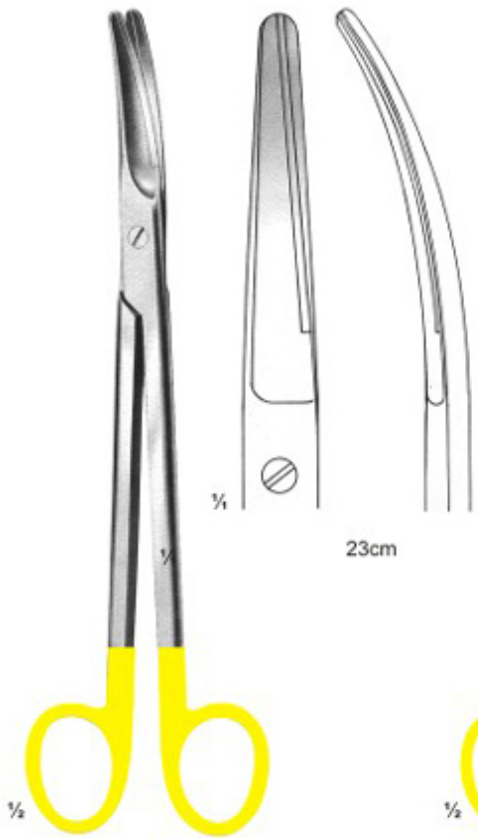

2829
MAYO-HARRINGTON

Scissors With Tungsten Carbide Inserts

Alimed Pak Impex

2828
PARAMETRIUM