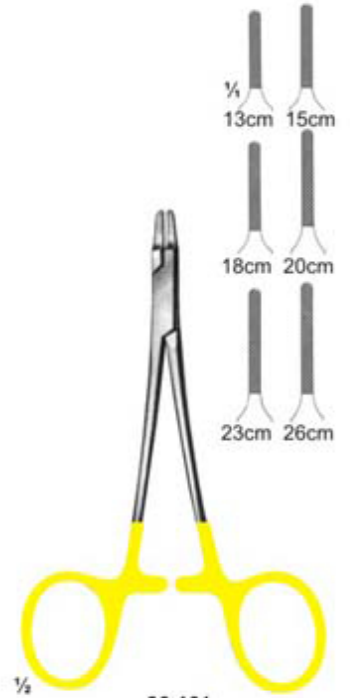

26-145
Potts-Smith

26-146
Oehler

26-147
Potts-Smith
22cm

26-148
Hepp-Scheidle
18cm

26-149
Castroviejo
14cm

26-150
Castroviejo
14cm

26-151
Arruga
16cm

Needle holders with Tungsten Carbide Inserts

26-152
Arruga
16cm

26-153
Castroviejo
13cm

26-154
Hegar
20cm 24cm

26-155
Halsey
13cm 15cm

26-156
Mayo-Hegar
16cm 18cm 20cm
24cm 26cm 30cm

26-157
De-Bakey
18cm 20cm 23cm
26cm 31cm 37cm

26-158
Hegar-Vascular
14cm 18cm
20cm 23cm

Needle holders with Tungsten Carbide Inserts

1/2 **26-159**
Bozemann-Wertheim
20cm 24cm 26cm

1/2 **26-160**
Stratte
22cm 23cm

1/2 **26-161**
Ryder
13cm 15cm 18cm
20cm 23cm 26cm

1/2 **26-162**
Ryder-Vascular
13cm 15cm 18cm
20cm 23cm 26cm